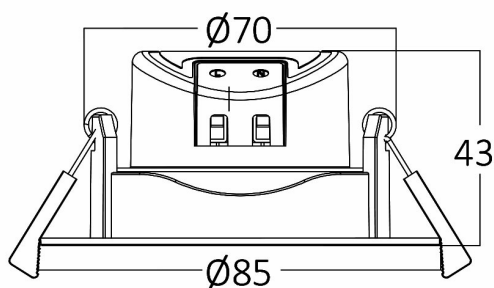

BRAYTRON SRL

Bulaverdul iuliu maniu, Nr.616, Sector 6, 061129, Bucuresti-
ROMANIA

info@braytron.com

www.braytron.com

SPOTVISION ELECTRIC & LIGHTING S.R.L

Bulaverdul iuliu maniu, Nr.616, Sector 6, 061129, Bucuresti-
ROMANIA

sales@spotvisionelectric.ro

www.spotvisionelectric.ro