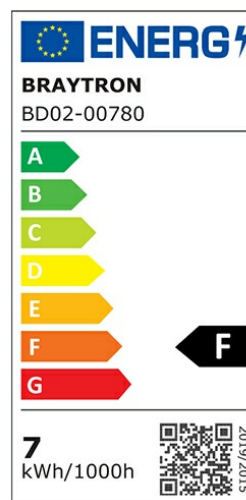

## FISA TEHNICA

MODEL BD02-00780

DESCRIEREA BRY-SPOTLED G3-7W-RND-WHT-3IN1-LED SPOTLIGHT

3 CCT

BRAYTRON SRL

Bulaverdul iuliu maniu, Nr.616, Sector 6, 061129, Bucuresti-  
ROMANIA

info@braytron.com

www.braytron.com

### Caracteristici Generale

Model	: BD02-00780
Familia principală/Categorie	: Iluminat Interior
Sub-familia/Subcategorie	: Spot LED
Tip	: Proiector
Culoarea corpului	: Alb
Forma lămpii	: Direcțional
Dimabil	: Nu este dimabil
Sursa de lumină	: LED
Garanție	: 2 Ani
Clasă	: Clasa II
IP (Grad da protecție)	: IP20

### Product Characteristics

Putere	: 7 w
Temperatura culorii	: 3IN1 (3 în 1)
Lumeni efectivi	: 630 lm
Indexul de redare a culorilor (CRI)	: >80
Nivel de eficiență energetică	: F
Unghi de emisie al luminii	: 38° Degrees
Categorie de culoare	: 3IN1 (3 în 1)