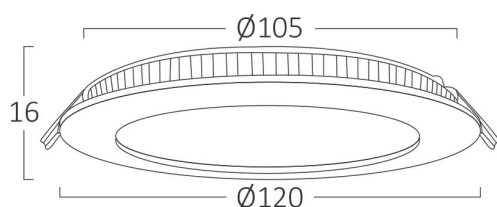

Braytron

FISA TEHNICA

MODEL BP01-30630

DESCRIEREA BRY-SMD-CRD-6W-4INC-WHT-6500K-LED PANEL

BRAYTRON SRL

Bulavardul iuliu maniu, Nr.616, Sector 6, 061129, Bucuresti-
ROMANIA

info@braytron.com

www.braytron.com

SPOTVISION ELECTRIC & LIGHTING S.R.L

Bulavardul iuliu maniu, Nr.616, Sector 6, 061129, Bucuresti-
ROMANIA

sales@spotvisionelectric.ro

www.spotvisionelectric.ro